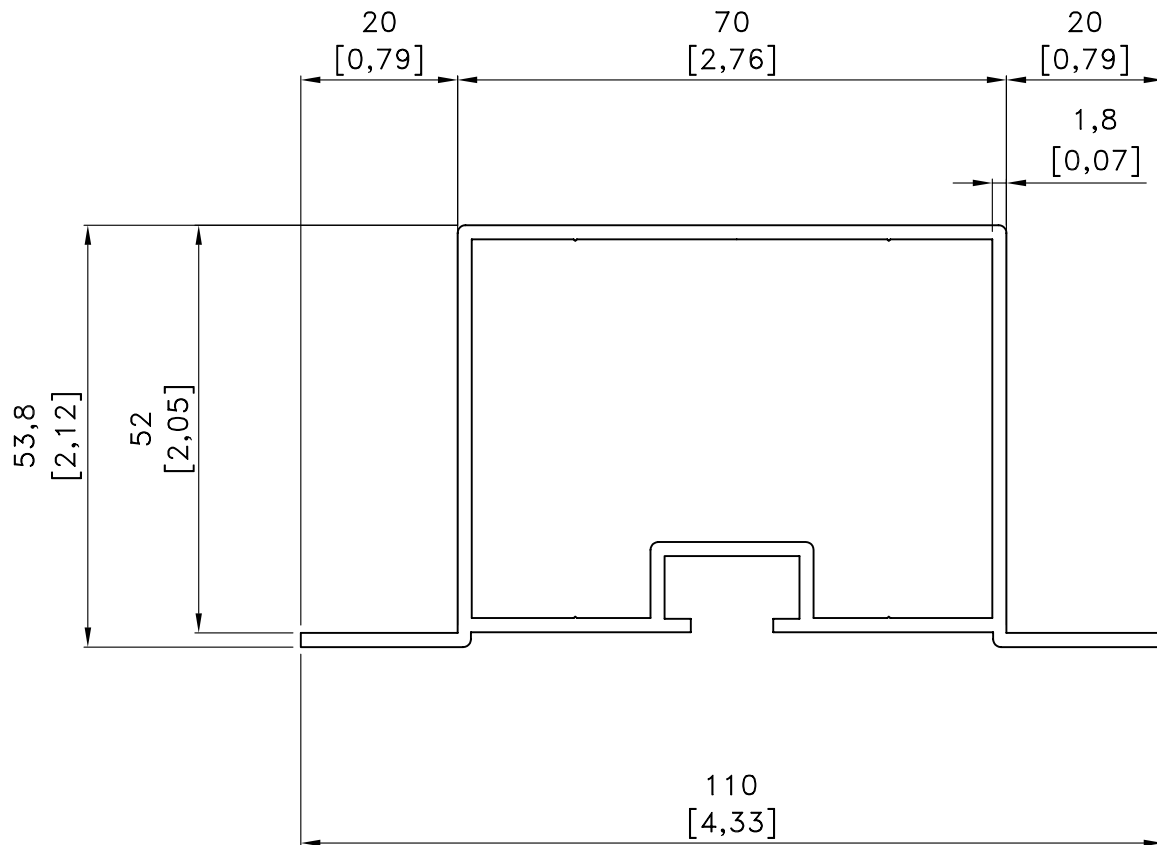

MATERIALE MATERIAL	ALLUMINIO / ALUMINIUM	TRATTAMENTO TREATMENT	T6
TIPO TYPE	EN AW 6060	PESO WEIGHT	1.507 Kg/m – 1.013 Lb/Ft

DENOMINAZIONE
**PROFILO OMEGA IN ALLUMINIO DA 70mm
 PER PANNELLO 50mm**
 DENOMINATION
**ALUMINIUM OMEGA PROFILE FOR 70mm / 2.76in
 FOR PANEL 50mm / 1.97in**

SCALA SCALE	1:1	
DISEGNO N. DRAWING N.	—	
CODICE / CODE		FORMATO SIZE
P270-50000		A4