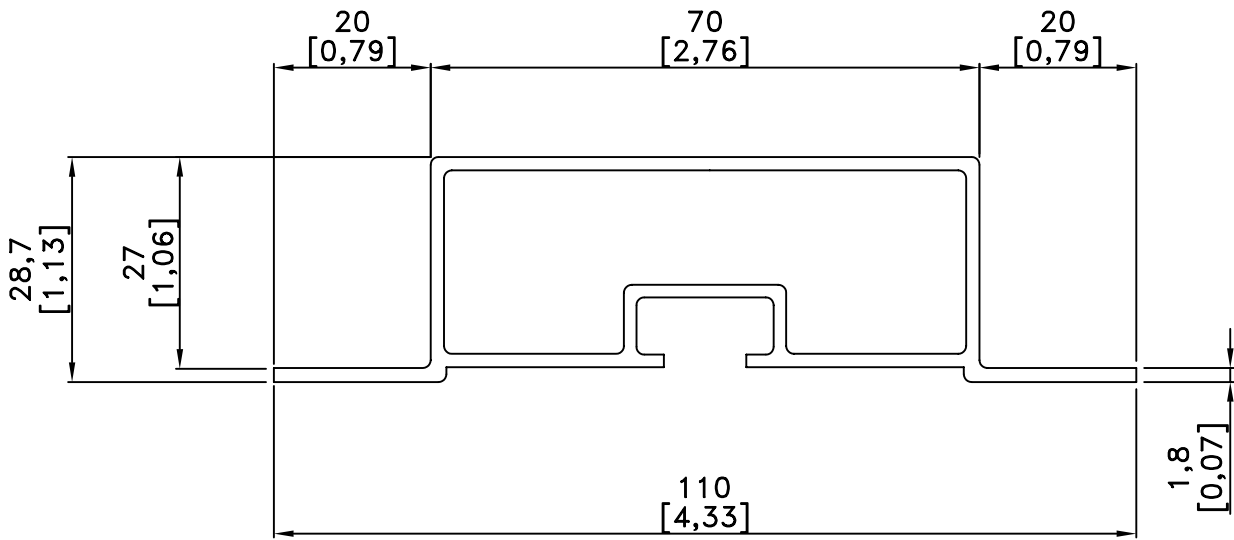

MATERIALE MATERIAL	ALLUMINIO / ALUMINIUM	TRATTAMENTO TREATMENT	T6
TIPO TYPE	EN AW 6060	PESO WEIGHT	1.244 Kg/m – 0.836 Lb/Ft

DENOMINAZIONE
**PROFILO OMEGA IN ALLUMINIO DA 70mm
 PER PANNELLO 25mm**
 DENOMINATION
**ALUMINIUM OMEGA PROFILE FOR 70mm / 2.76in
 FOR PANEL 25mm / 0.98in**

SCALA SCALE	1:1	
DISEGNO N. DRAWING N.	–	
CODICE / CODE		FORMATO SIZE
P270-25000		A4