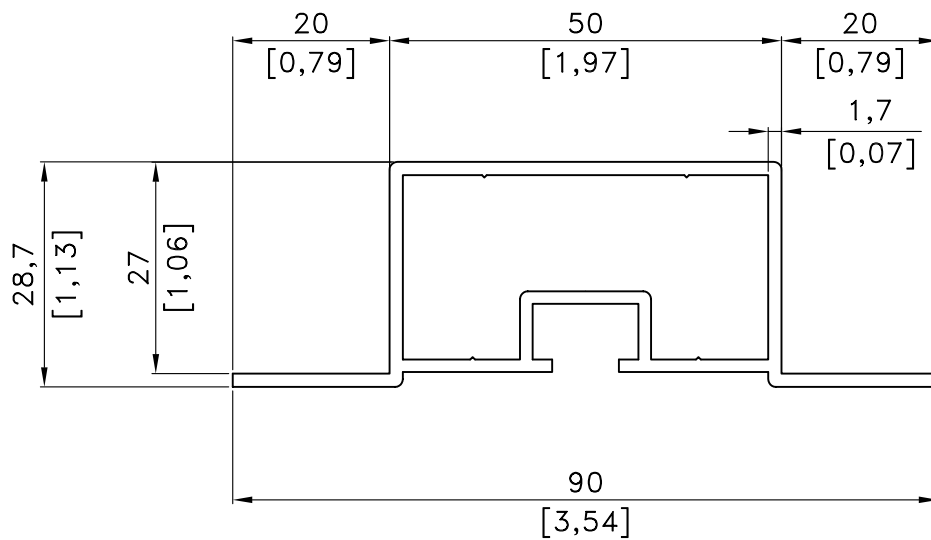

MATERIALE MATERIAL	ALLUMINIO / ALUMINIUM	TRATTAMENTO TREATMENT	T6
TIPO TYPE	EN AW 6060	PESO WEIGHT	0.988 Kg/m – 0.664 Lb/Ft

DENOMINAZIONE
**PROFILO OMEGA IN ALLUMINIO DA 50mm
PER PANNELLO 25mm**

DENOMINATION
**ALUMINIUM OMEGA PROFILE FOR 50mm / 1.97in
FOR PANEL 25mm / 0.98in**

SCALA SCALE	1:1	
DISSEGNO N. DRAWING N.	—	
CODICE / CODE		FORMATO SIZE
P250-25000		A4