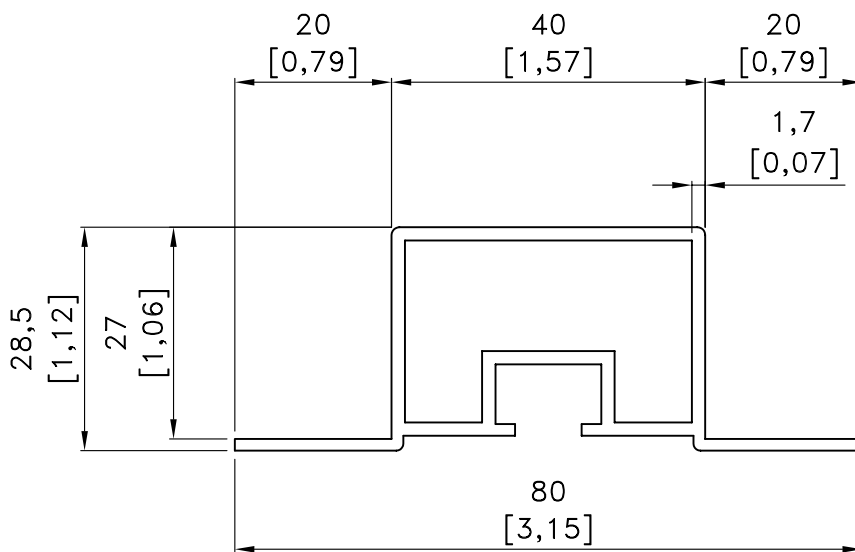

MATERIALE MATERIAL	ALLUMINIO / ALUMINIUM	TRATTAMENTO TREATMENT	T6
TIPO TYPE	EN AW 6060	PESO WEIGHT	0.832 Kg/m – 0.559 Lb/Ft

DENOMINAZIONE
**PROFILO OMEGA IN ALLUMINIO DA 40mm
 PER PANNELLO 25mm**

DENOMINATION
**ALUMINIUM OMEGA PROFILE FOR 40mm / 1.57in
 FOR PANEL 25mm / 0.98in**

SCALA
SCALE

1:1

DISEGNO N.
DRAWING N.

—

CODICE / CODE

P240-25000

FORMATO
SIZE

A4