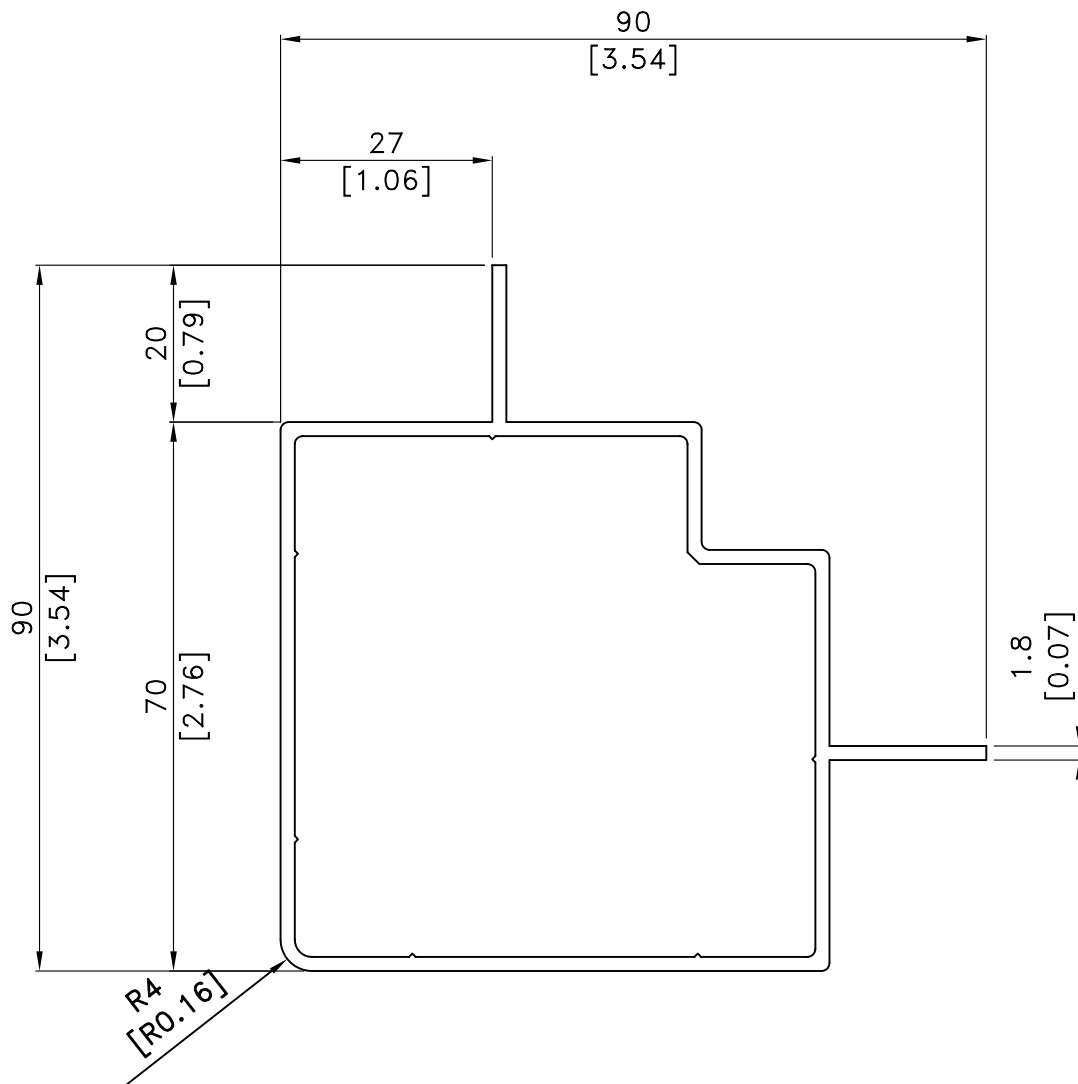

MATERIALE MATERIAL	ALLUMINIO / ALUMINIUM	TRATTAMENTO TREATMENT	T6
TIPO TYPE	EN AW 6060	PESO WEIGHT	1.695 Kg/m – 1.139 Lb/Ft

DENOMINAZIONE
**PROFILO IN ALLUMINIO DA 70mm
PER PANNELLO 25mm**

DENOMINATION
**ALUMINIUM PROFILE FOR 70mm / 2.76in
FOR PANEL 25mm / 0.98in**

SCALA SCALE	1:1	
DISSEGNO N. DRAWING N.	—	
CODICE / CODE		FORMATO SIZE
P170-25000		A4