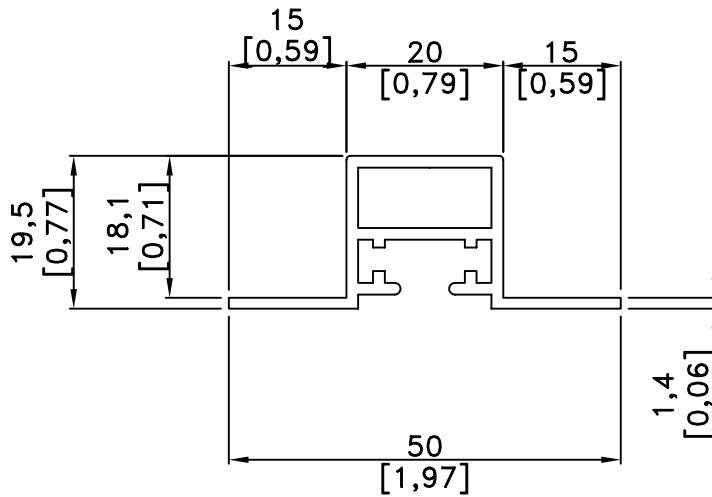

MATERIALE MATERIAL	ALLUMINIO / ALUMINIUM	TRATTAMENTO TREATMENT	T6
TIPO TYPE	EN AW 6060	PESO WEIGHT	0.498 Kg/m – 0.335 Lb/Ft

DENOMINAZIONE  
**PROFILO OMEGA IN ALLUMINIO DA 20mm  
 PER PANNELLO 18mm**

DENOMINATION  
**ALUMINIUM OMEGA PROFILE FOR 20mm / 0.78in  
 FOR PANEL 18mm / 0.71in**

SCALA SCALE	1:1	
DISEGNO N. DRAWING N.	—	
CODICE / CODE		FORMATO SIZE
<b>P220-18000</b>		<b>A4</b>